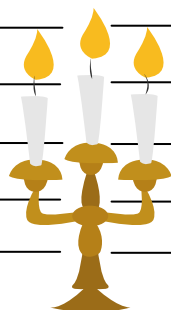

Характеристика героев поэмы "Мёртвые души" Н.В. Гоголя

МАНИЛОВ

ПОРТРЕТ

ПОМЕСТЬЕ

ИНТЕРЬЕР

ХАРАКТЕРИСТИКА

РЕАКЦИЯ НА ПРЕДЛОЖЕНИЕ ЧИЧИКОВА

Характеристика героев поэмы "Мёртвые души" Н.В. Гоголя

КОРОБОЧКА

ПОРТРЕТ

ПОМЕСТЬЕ

ИНТЕРЬЕР

ХАРАКТЕРИСТИКА

РЕАКЦИЯ НА
ПРЕДЛОЖЕНИЕ
ЧИЧИКОВА

Характеристика героев поэмы "Мёртвые души" Н.В. Гоголя

НОЗДРЁВ

ПОРТРЕТ

ПОМЕСТЬЕ

ИНТЕРЬЕР

ХАРАКТЕРИСТИКА

РЕАКЦИЯ НА ПРЕДЛОЖЕНИЕ ЧИЧИКОВА

Характеристика героев поэмы "Мёртвые души" Н.В. Гоголя

СОБАКЕВИЧ

ПОРТРЕТ

ИНТЕРЬЕР

ХАРАКТЕРИСТИКА

РЕАКЦИЯ НА ПРЕДЛОЖЕНИЕ ЧИЧИКОВА

Характеристика героев поэмы "Мёртвые души" Н.В. Гоголя

ПАВЕЛ ИВАНОВИЧ ЧИЧИКОВ

ПОРТРЕТ

ДЕТСТВО

НАКАЗ ОТЦА